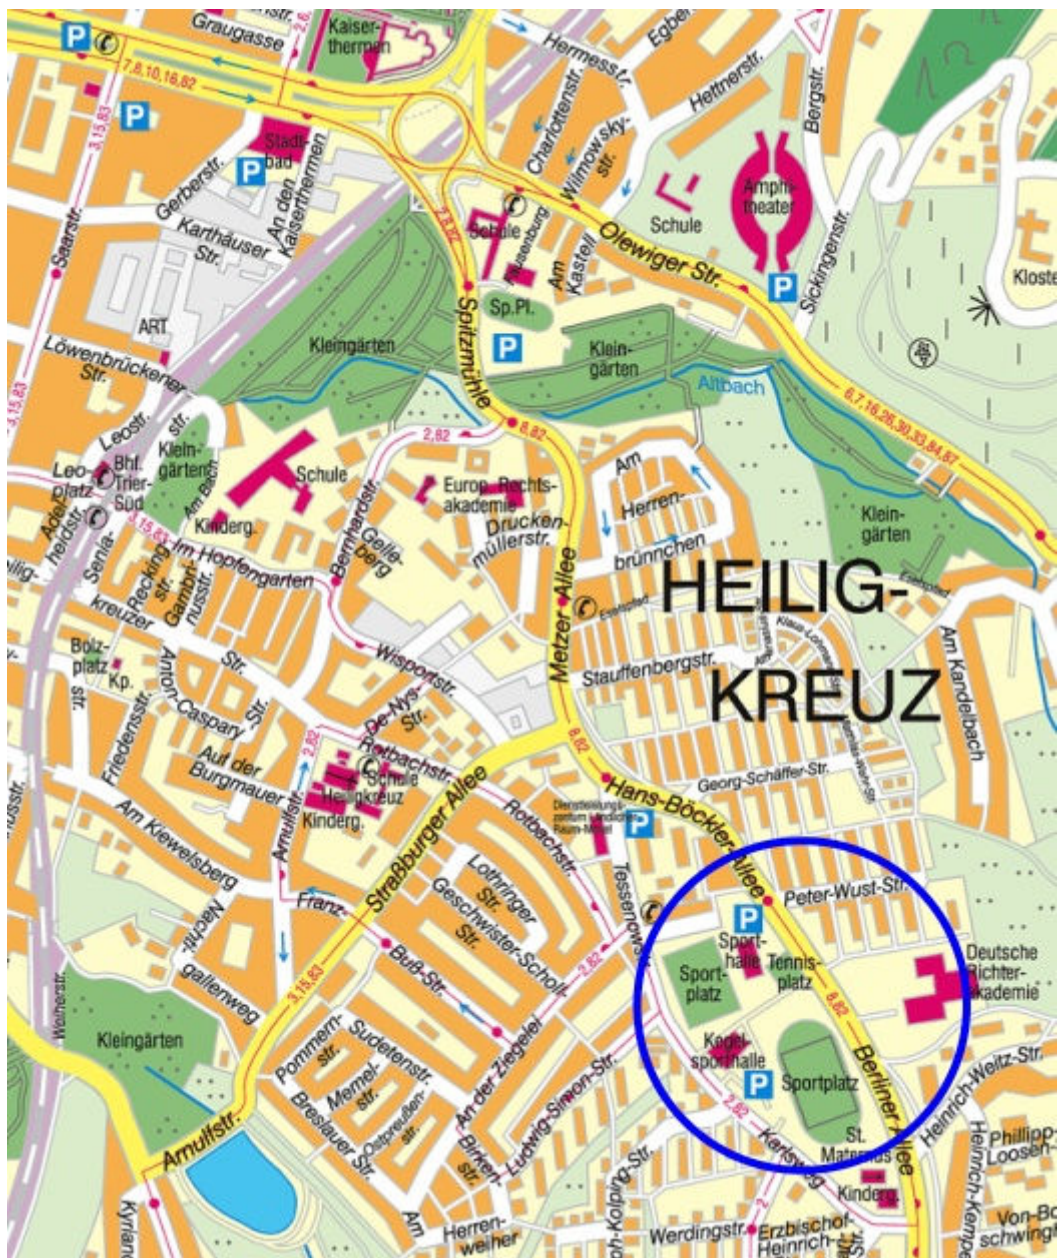

Der Weg zum VfL Trier

Von den Kaiserthermen aus kommend, fahren Sie in Richtung Mariahof. An der Ampelanlage Metzger-Allee / Straßburger-Allee ordnen Sie sich bitte auf der linken Fahrspur ein. Nach wenigen hundert Metern erreichen Sie den Parkplatz am Clubhaus (rechte Seite, gegenüber der Einmündung Peter-Wust-Straße). Das Vereinsgelände ist auch sehr gut mit den Stadtbussen zu erreichen. Ihre Busverbindung finden Sie unter www.swt.de, Stichpunkt Verkehrsbetrieb (linkes Menü). Als Zielhaltestelle können Sie zwischen Heiligkreuz, Adolf Kolping-Straße oder Heiligkreuz, Peter-Wust-Straße wählen.

Gute Anreise